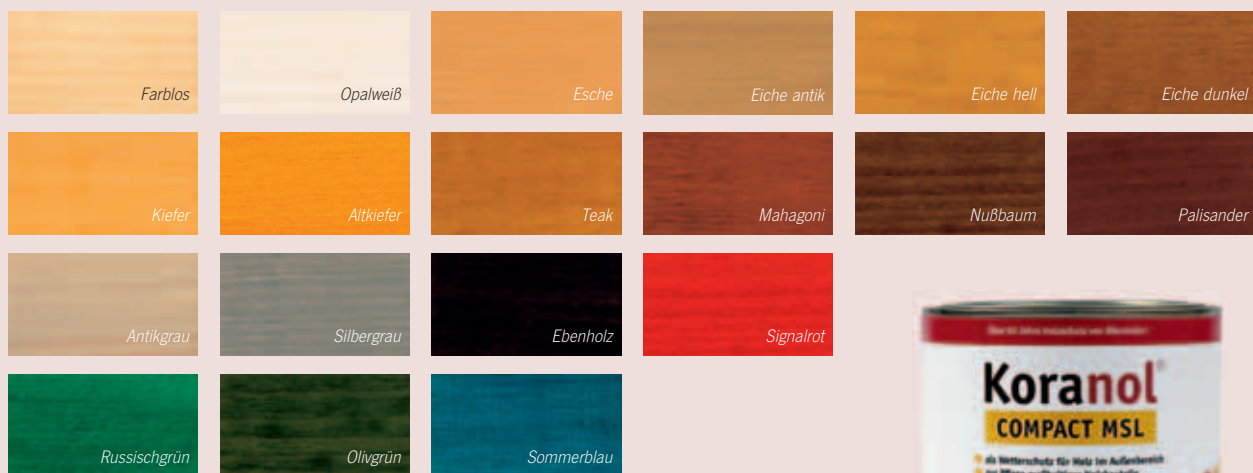

Langjährige Erfahrung
Kompetente Beratung
Großes Produktsortiment
Praxisnahe Forschung
Hochmoderne Fertigung
Strenge Qualitätskontrollen
Höchste Umweltverträglichkeit